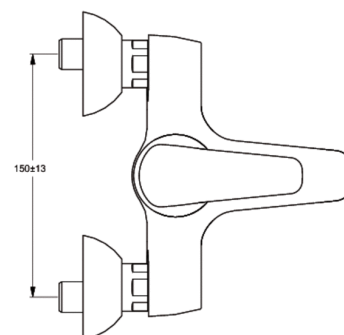

Каталожен номер: B9566
CERASPRINT
Смесител стenen за вана/душ

Смесител стenen за вана/душ

47 mm керамичен Click затварящ механизъм на Ideal Standard без аксесоари
метална ръкохватка с индикатор за топла и студена вода
автоматичен разпределител
CASCADE аератор
възвратен клапан
Съответства на стандарт EN 817