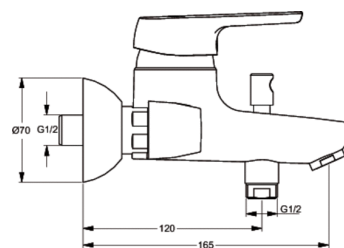

Каталожен номер: B9566
CERASPRINT
Смесител стenen за вана/душ

Смесител стenen за вана/душ

47 mm керамичен Click затварящ механизъм на Ideal Standard без аксесоари
метална ръкохватка с индикатор за топла и студена вода
автоматичен разпределител
CASCADE аератор
възвратен клапан
Съответства на стандарт EN 817