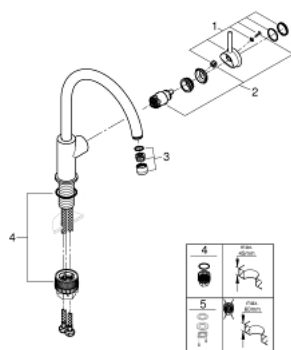

## 31 535 001 КУХНЕНСКИ СМЕСИТЕЛ

### PRODUCT DESCRIPTION

- Висок чучур
- Еднодупков монтаж
- **GROHE StarLight** хромирано покритие
- GROHE Longlife 28 mm- керамичен картуш
- GROHE Zero изолирани вътрешни водни пътища - без олово и никел
- Аератор
- Подвижен тръбен чучур
- Възможност за завъртане на 360°
- Меки връзки
- GROHE FastFixation Plus бърза и лесна инсталация - без инструменти
- for installation on a 60 mm worktop fixation set 48 384 000 is needed

### SPARE PARTS

- 1: Lever (Order-nr. 46814000)
- 2: Cartridge (Order-nr. 46963000)
- 3: Mousseur (Order-nr. 13967000)
- 4: Support plate (Order-nr. 05334000)
- 5: Mounting set (Order-nr. 48477000)
- 6: Shank fastening assembly (Order-nr. 48384000)\*