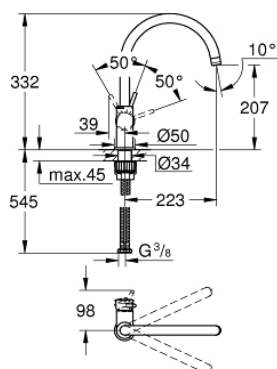

## 31 535 001 КУХНЕНСКИ СМЕСИТЕЛ

### PRODUCT DESCRIPTION

- Висок чучур
- Еднодупков монтаж
- **GROHE StarLight** хромирано покритие
- GROHE Longlife 28 mm- керамичен картуш
- GROHE Zero изолирани вътрешни водни пътища - без олово и никел
- Аератор
- Подвижен тръбен чучур
- Възможност за завъртане на 360°
- Меки връзки
- GROHE FastFixation Plus бърза и лесна инсталация - без инструменти
- for installation on a 60 mm worktop fixation set 48 384 000 is needed

### SPARE PARTS

- 1: Lever (Order-nr. 46814000)
- 2: Cartridge (Order-nr. 46963000)
- 3: Mousseur (Order-nr. 13967000)
- 4: Support plate (Order-nr. 05334000)
- 5: Mounting set (Order-nr. 48477000)
- 6: Shank fastening assembly (Order-nr. 48384000)\*