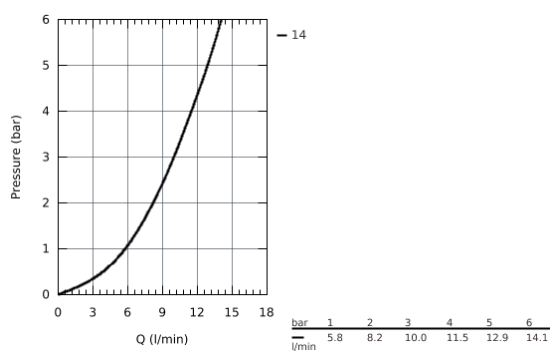

PRODUCT DESCRIPTION

- Висок чучур
- Еднодупков монтаж
- **GROHE StarLight** хромирано покритие
- GROHE Longlife 28 mm- керамичен картуш
- GROHE Zero изолирани вътрешни водни пътища - без олово и никел
- Аератор
- Подвижен тръбен чучур
- Възможност за завъртане на 360°
- Меки връзки
- GROHE FastFixation Plus бърза и лесна инсталация - без инструменти
- for installation on a 60 mm worktop fixation set 48 384 000 is needed