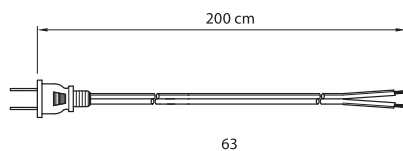

## CORD-SETS

Артикул	Цвят	КОД ЗАЯВКА
Art	Color	Order code
CB 6323/12/8/WITH SWITCH	WHITE	001646*
CN 6323/12/8/WITH SWITCH	BLACK	001647*
CO 6323/12/8/WITH SWITCH	GOLD	001656*
CGR 6323/12/8/WITH SWITCH	GREY	001650*
CII 6323/12/8/WITH SWITCH	TRANSPARENT	001649*
CB 63/WITHOUT SWITCH	WHITE	001657*
CN 63/WITHOUT SWITCH	BLACK	001658*
CII 63/WITHOUT SWITCH	TRANSPARENT	001661*