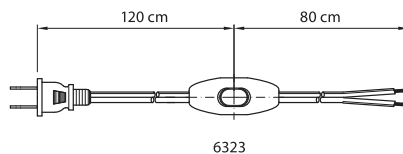

## CORD-SETS

Артикул	Цвят	КОД ЗАЯВКА
Art	Color	Order code
CB 6323/12/8/WITH SWITCH	WHITE	001646*
CN 6323/12/8/WITH SWITCH	BLACK	001647*
CO 6323/12/8/WITH SWITCH	GOLD	001656*
CGR 6323/12/8/WITH SWITCH	GREY	001650*
CII 6323/12/8/WITH SWITCH	TRANSPARENT	001649*
CB 63/WITHOUT SWITCH	WHITE	001657*
CN 63/WITHOUT SWITCH	BLACK	001658*
CII 63/WITHOUT SWITCH	TRANSPARENT	001661*